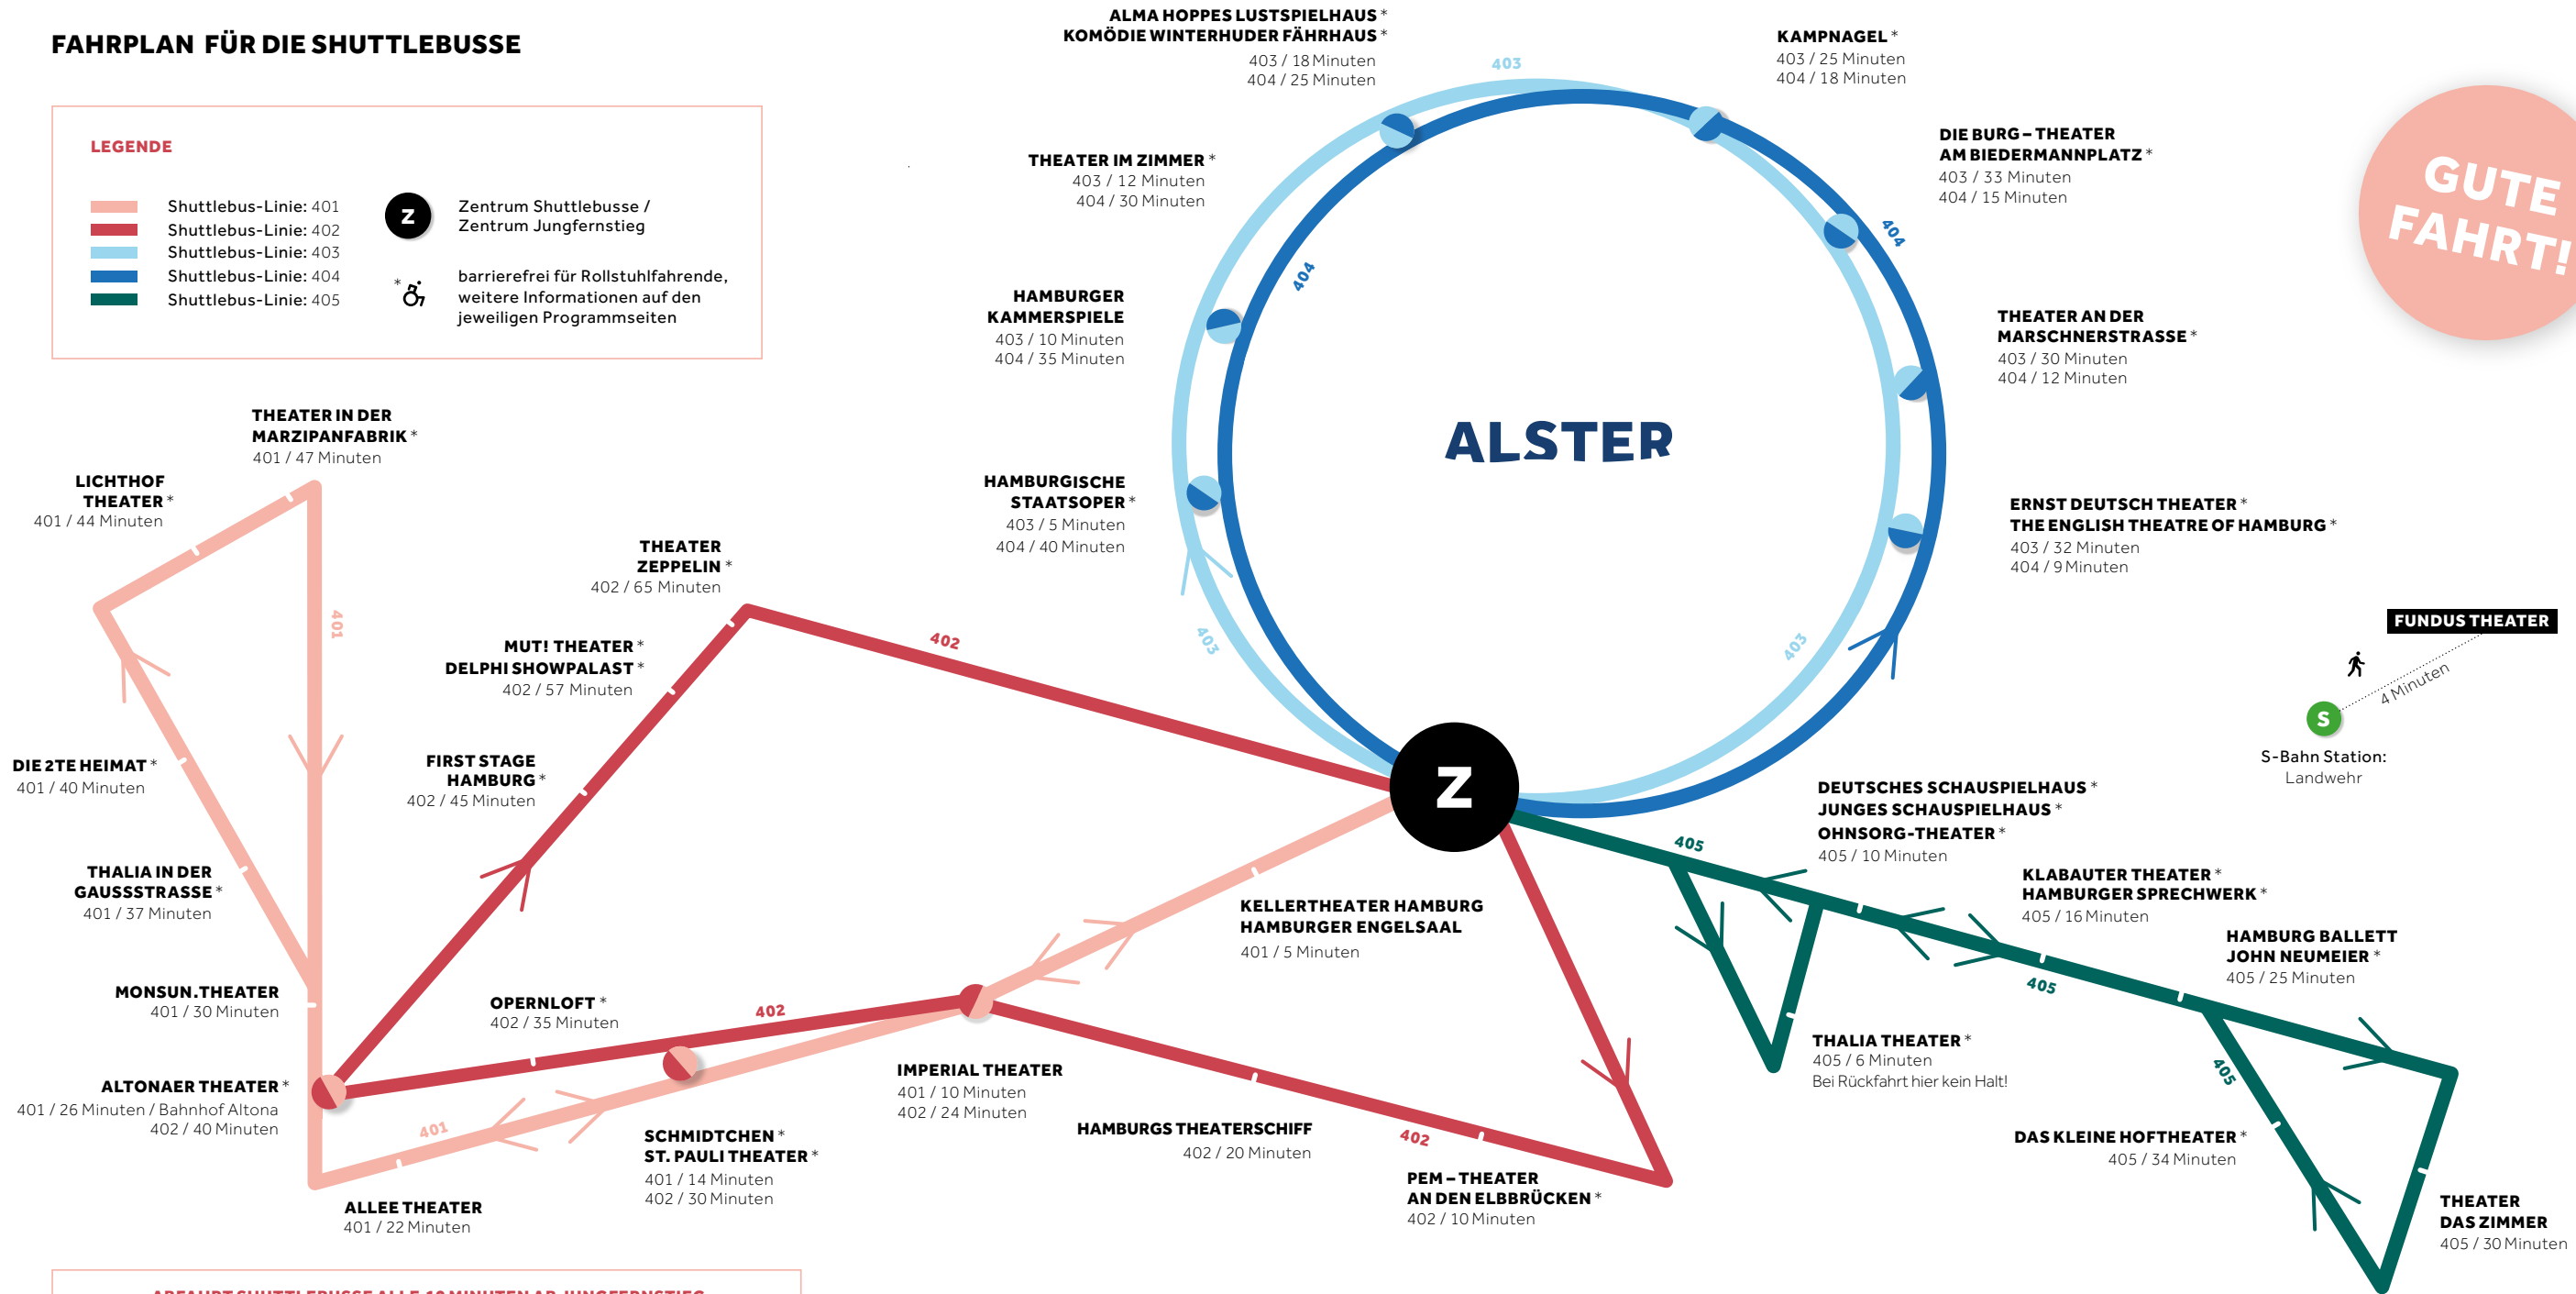

# FAHRPLAN FÜR DIE SHUTTLEBUSSE

## LEGENDE

- Shuttlebus-Linie: 401
- Shuttlebus-Linie: 402
- Shuttlebus-Linie: 403
- Shuttlebus-Linie: 404
- Shuttlebus-Linie: 405

Zentrum Shuttlebusse /  
Zentrum Jungfernstieg

\* barrierefrei für Rollstuhlfahrende,  
weitere Informationen auf den  
jeweiligen Programmseiten

**ABFAHRT SHUTTLEBUSSE ALLE 10 MINUTEN AB JUNGFERNSTIEG**

Abfahrtszeiten gelten ab Jungfernstieg.