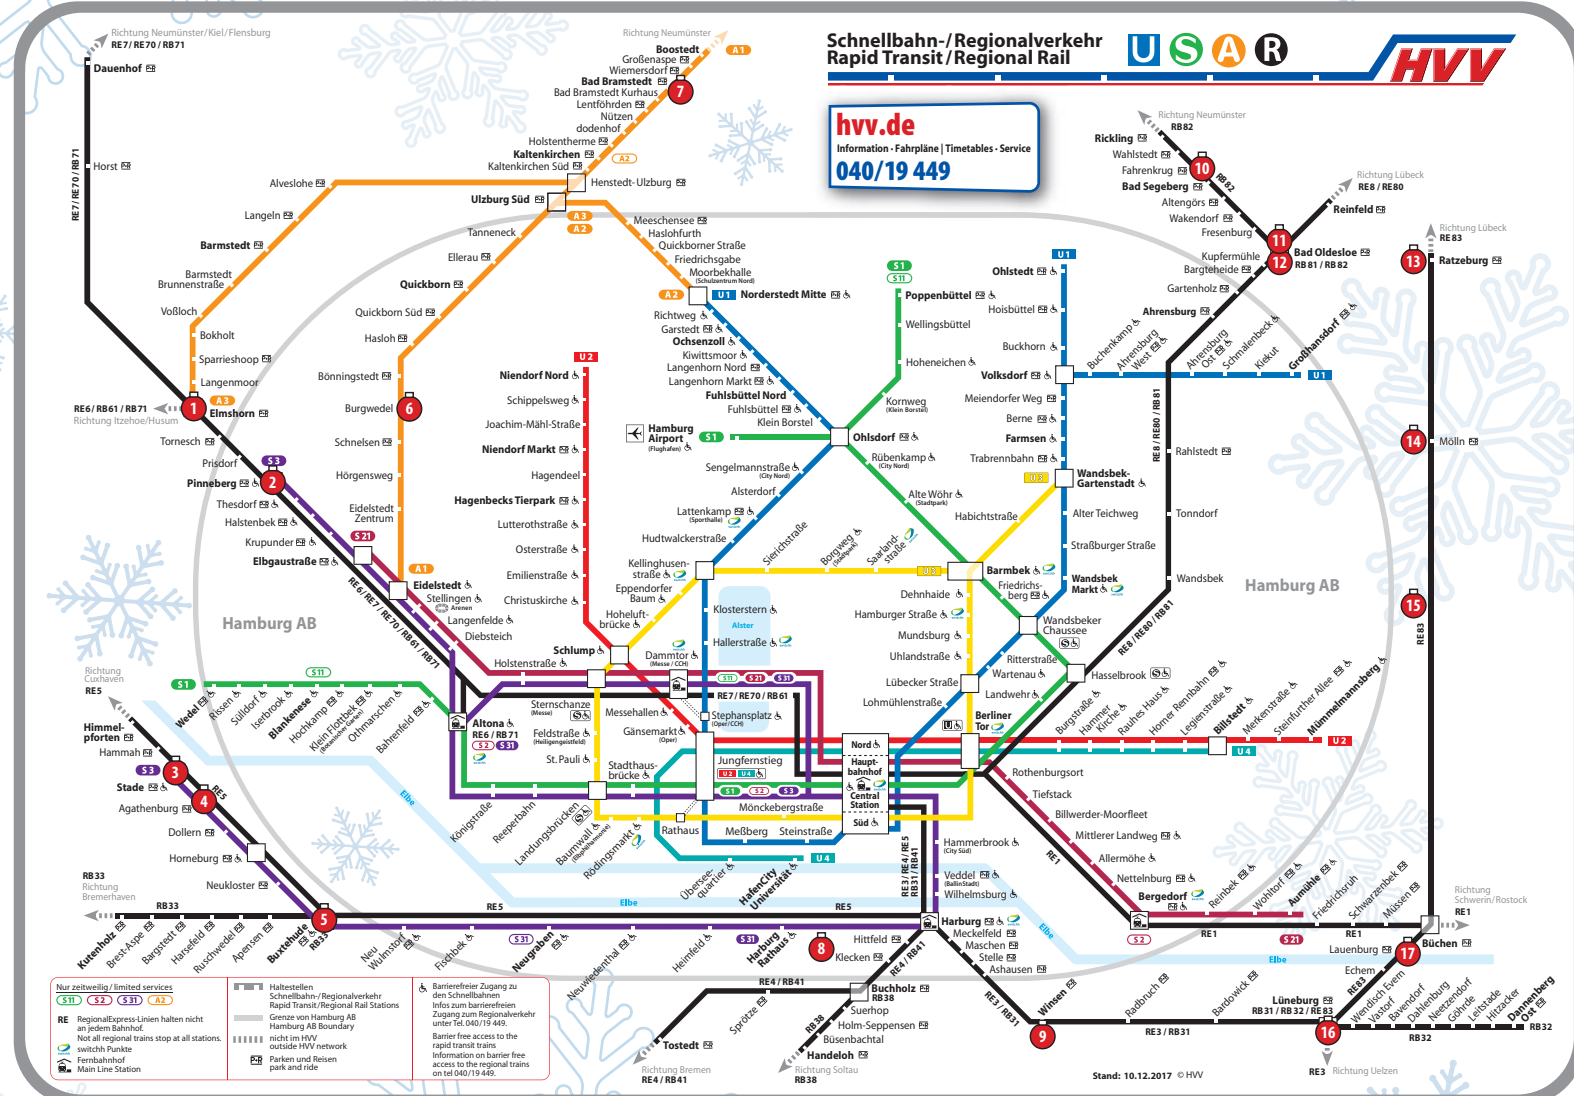

Die Weihnachtsmärkte im Hamburger Umland sind eröffnet. Der HVV bringt Sie hin – und wieder gut nach Hause.

1 Lichtermarkt
Elmshorn
Elmshorn
27.11. – 24.12.
A3 RE6 RE7
RE70 RB61 RB71

2 Pinneberger
Weihnachtsdorf
Pinneberg
27.11. – 23.12.
S3 RE7 RE70
RB61 RB71

3 Stader
Weihnachtsmarkt
Stade
30.11. – 23.12.
S3 RE5

4 Kunsthandwerker
Weihnachtsmarkt
Schloss Agathenburg
09. – 10.12.
S3

5 Wintermärchen
Buxtehude
Buxtehude
01. – 23.12.
S3 RE5

6 Weihnachtsmarkt
Burgwedel
Burgwedel
08. – 10.12.
A1

7 Weihnachtsmarkt
Bad Bramstedt
Bad Bramstedt
08. – 10.12.
A1

8 Weihnachtsmarkt der
Kunsthandwerker
Freilichtmuseum Kiekeberg
01. – 03.12. / 15. – 17.12.
Eintritt: 6 €
S3 **S31** und **BUS**

9 Weihnachtsmarkt
Winsen
Winsen (Luhe)
01. – 10.12.
RE3 RB31

10 Weihnachtsmarkt
Bad Segeberg
Möbel Kraft
Bad Segeberg
01. – 21.12.
RE8 und RB82

11 Weihnachtsmarkt
Bad Oldesloe
Bad Oldesloe
02. – 30.12.
RE8 RE80 RB81
RB82

12 Adventsmarkt
Stormarnhalle
Bad Oldesloe
09. – 10.12.
RE8 RE80 RB81
RB82

13 Ratzeburger
Insel-Advent
Ratzeburg
09. – 10.12.
RE1 und RE3

14 Möllner
Weihnachtsmarkt
Mölln
01. – 10.12.
RE1 und RE3

15 Weihnachtsmarkt
Gut Basthorst
Basthorst
01. – 24.12.
Fr. – So.
RB81 RE1 und **BUS**

16 Weihnachtsstadt
Lüneburg
Lüneburg
27.11. – 22.12.
RE3 RE83 RB31
RB32

17 Weihnachtsmarkt
am Schlossplatz
Lauenburg
09. – 10.12. /
16. – 17.12.
RE1 und RE3